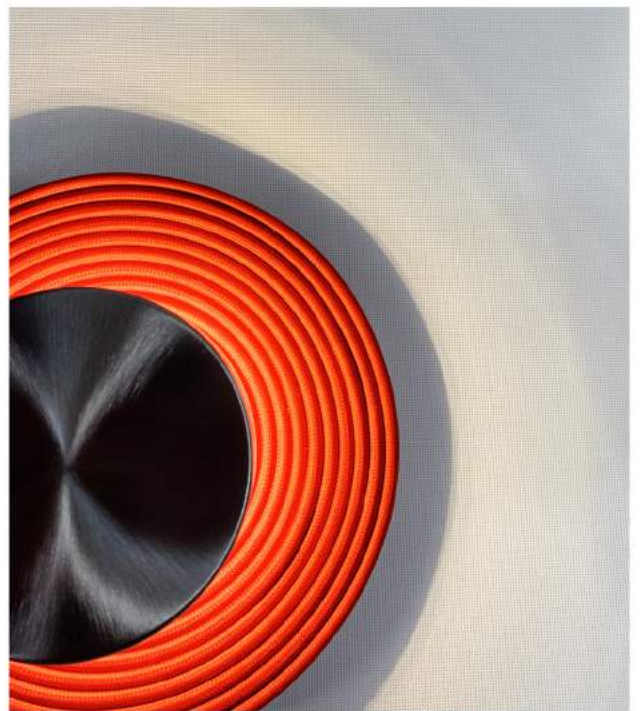

BULBI DISPONIBILI

1. Bulb bolle 50x12 cm
2. Bulb sfera 40x25 cm
3. Bulb siluro 60 x15 cm

Colori cavi:

Spiral

Una lampada realizzata interamente con elementi riciclati in legno,
una base formata da un ceppo di circa 30 cm nella quale si posizionano 2
bacchette con delle fessure studiate per infilare uno o più fogli di fibra di legno,
una lampada componibile e modificabile a piacere nella versione da tavolo e da terra.
Spiral terra 180x35 cm / Tavolo 60x15 cm

Medusa

Ispirata dalla forma e dal movimento della medusa, questa lampada è composta da una base leggera in legno di faggio, realizzata con 3 gambe, sormontata da una semisfera in filo di cotone. Il paralume in semplice appoggio sul bulbo luminoso crea un movimento continuo e permette di direzionare la luce verso il basso, i colori di medusa e del cavo elettrico abbinano e si adattano a ogni ambiente.

Snake è una lampada che permette di giocare sull' altezza, la sua forma a spirale può essere allungata fino a 200 cm senza perdere la morbidezza del suo disegno e disponibile in 5 colori.

KNITTED LAMP

1. Pince 25x20 cm
oro - nera - argento - rame

1. Rollò 25x25 cm

Una spirale di filo di cotone colorato che diventa un punto luce soffuso, piccolo e pratico da inserire in qualsiasi ambiente.

1.

1. Tower 65x25 cm / 35x25 cm

Oh-clock

Come si può rendere divertente un oggetto che sta abbandonando le nostre case per lasciare spazio alla tecnologia? stravolgendogli la forma dandogli una tridimensionalità e riempiendolo di colore, OH-CLOCK è un orologio da appoggio con e senza gambe rivestito in cavo di cotone colorato, la sua funzione è diventata arredare...e a volte dirti anche l'ora.