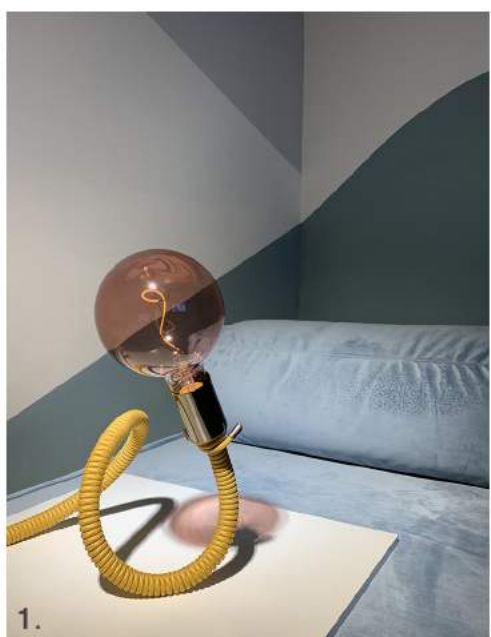

BULBI DISPONIBILI

1. Bulb bolle 50x12 cm
2. Bulb sfera 40x25 cm
3. Bulb siluro 60 x15 cm

Colori cavi:

Spiral

Una lampada realizzata interamente con elementi riciclati in legno,
una base formata da un ceppo di circa 30 cm nella quale si posizionano 2
bacchette con delle fessure studiate per infilare uno o più fogli di fibra di legno,
una lampada componibile e modificabile a piacere nella versione da tavolo e da terra.
Spiral terra 180x35 cm / Tavolo 60x15 cm

Medusa

Ispirata dalla forma e dal movimento della medusa, questa lampada è composta da una base leggera in legno di faggio, realizzata con 3 gambe, sormontata da una semisfera in filo di cotone. Il paralume in semplice appoggio sul bulbo luminoso crea un movimento continuo e permette di direzionare la luce verso il basso, i colori di medusa e del cavo elettrico abbinano e si adattano a ogni ambiente.

Snake

Una lampada realizzata con un tubo completamente snodabile da 100 cm, il tubo rivestito da 20 metri di filo di cotone da 5 mm in diverse tonalità, può assumere qualsiasi forma desiderata, è un prodotto versatile che può essere inserito in tutti gli ambienti. La lampadina diventa l'elemento decorativo della lampada con forme diverse cubo, cilindro o cuore.

1. Snake lampada 30 x45 cm
snodabile (100 cm)

Snake Lettura

Una lampada realizzata con un tubo snodabile e una solida base che permette di mantenere stabile ogni posizione, rivestita con un cavo in stoffa e una luce led da 6 watt neutra che aiuta la lettura di qualsiasi libro e arreda grazie ai suoi colori brillanti.