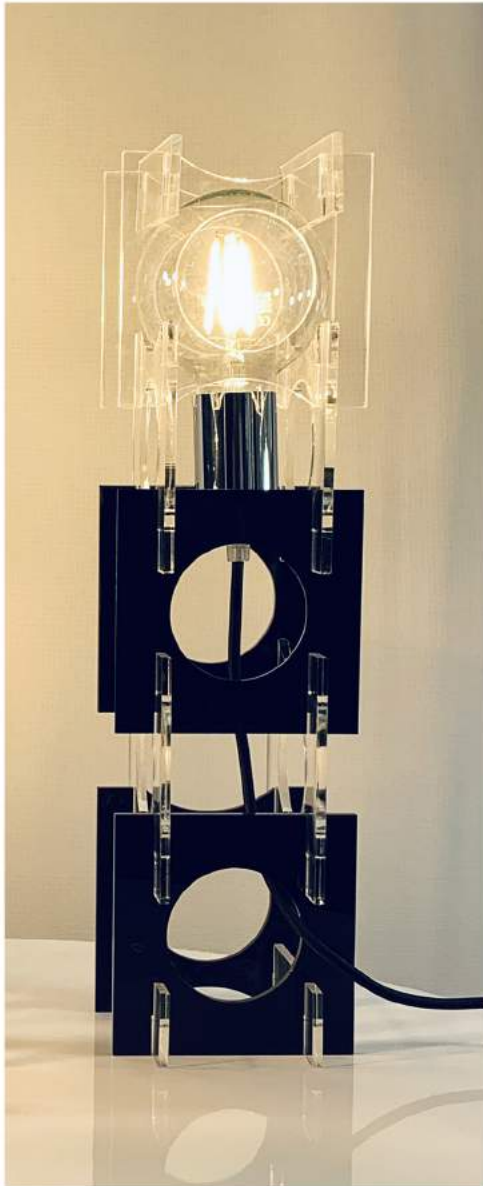

Tetris

Lampada modulare in plexiglass a incastro, 10 pannelli tagliati a laser trasparenti e neri che ti permettono di comporre la tua lampada a piacere.

Scegli come abbinare i colori, quanto innalzarti con la tua costruzione e quanto illuminare e arredare il tuo ambiente.

Misure: 12x12 h max 45 cm