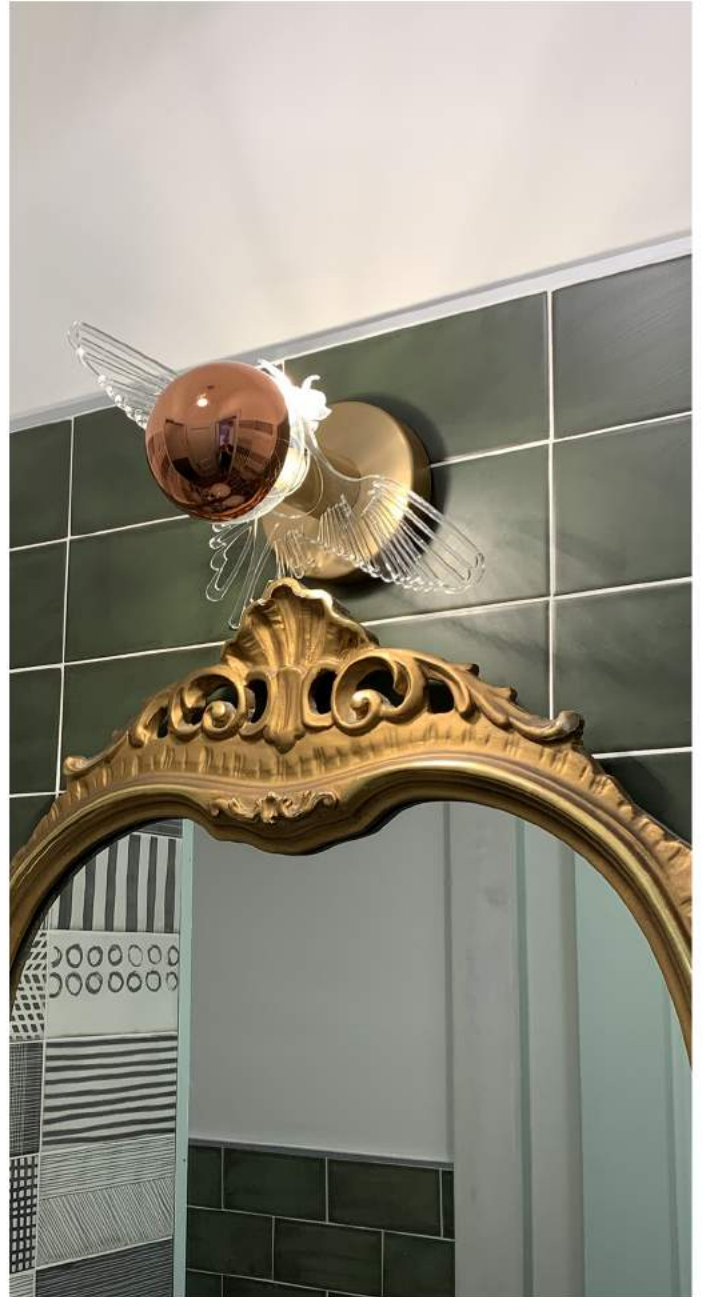

Bird

Lampada da muro o da soffitto realizzata in plexiglass trasparente da 4 mm, la forma di un volatile stilizzato tagliato a laser a cui si appoggia il bulbo luminoso, Bird da la possibilità di creare giochi di luce e proiettare ombre a soffitto creando un' atmosfera fiabesca.

Misure appliques 25x25 cm

Misure lampadario 45x30 cm