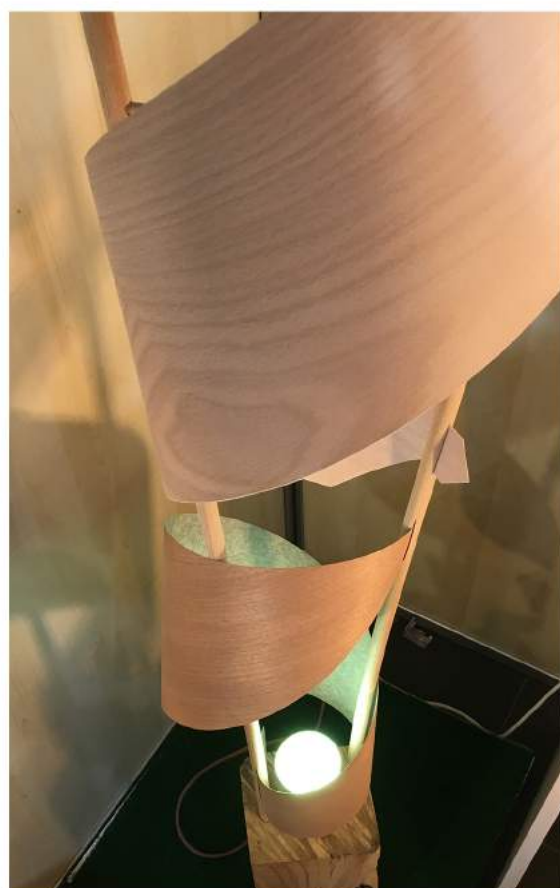

Due figure geometriche che grazie alla rotazione formano disegni accattivanti,

Circle formata da anelli o ellissi che ruotano sull'asse verticale e

Botte composta da elementi di 20 cm fissati sul bordo dell'ellisse che creano una struttura simile a quella delle vecchie botti del vino, nella versione lampadario e da appoggio.

1. Circle 50 cm
2. Circle 60x70 cm
3. Botte 50x60
4. Botte da terra 50x40 cm

Colori cavi:

Bulb

Una lampada realizzata con elementi geometrici in faggio riciclati dalle vecchie produzioni delle gambe dei tavoli in legno.

BULBI DISPONIBILI

1. Bulb bolle 50x12 cm
2. Bulb sfera 40x25 cm
3. Bulb siluro 60 x15 cm

Colori cavi:

Spiral

Una lampada realizzata interamente con elementi riciclati in legno,
una base formata da un ceppo di circa 30 cm nella quale si posizionano 2
bacchette con delle fessure studiate per infilare uno o più fogli di fibra di legno,
una lampada componibile e modificabile a piacere nella versione da tavolo e da terra.
Spiral terra 180x35 cm / Tavolo 60x15 cm

Medusa

Ispirata dalla forma e dal movimento della medusa, questa lampada è composta da una base leggera in legno di faggio, realizzata con 3 gambe, sormontata da una semisfera in filo di cotone. Il paralume in semplice appoggio sul bulbo luminoso crea un movimento continuo e permette di direzionare la luce verso il basso, i colori di medusa e del cavo elettrico abbinano e si adattano a ogni ambiente.