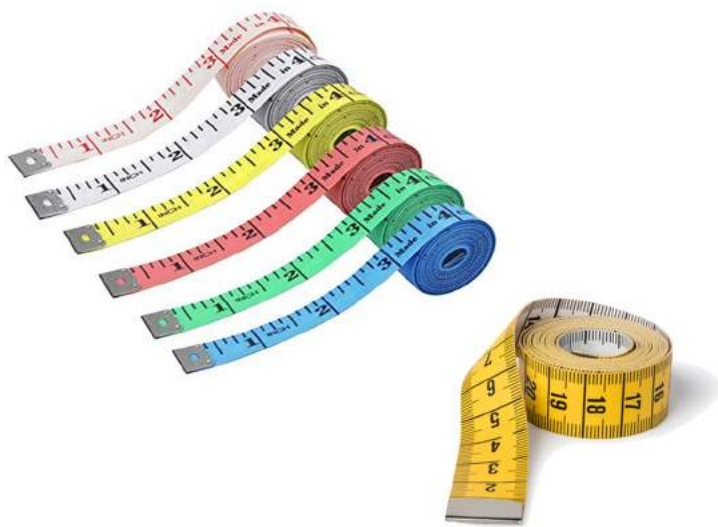

1.

1. Lightdog (polyresin) 30x25 cm

1. Bulldog (ceramica) 30x25 cm
2. Monkey (resina) 20x37 cm

150 centimetri

Siete veramente sicuri che un centimetro misuri in maniera perfetta?

Ecco questi non lo fanno! una grossa partita di metri da sarta errati sono diventati il nostro prodotto di punta, abbiamo solo dovuto aggiungere un alluminio super flessibile che vi permetterà di allungare questa piccola spirale e un led rgb grazie al quale potrete creare un' atmosfera magica in qualsiasi ambiente.