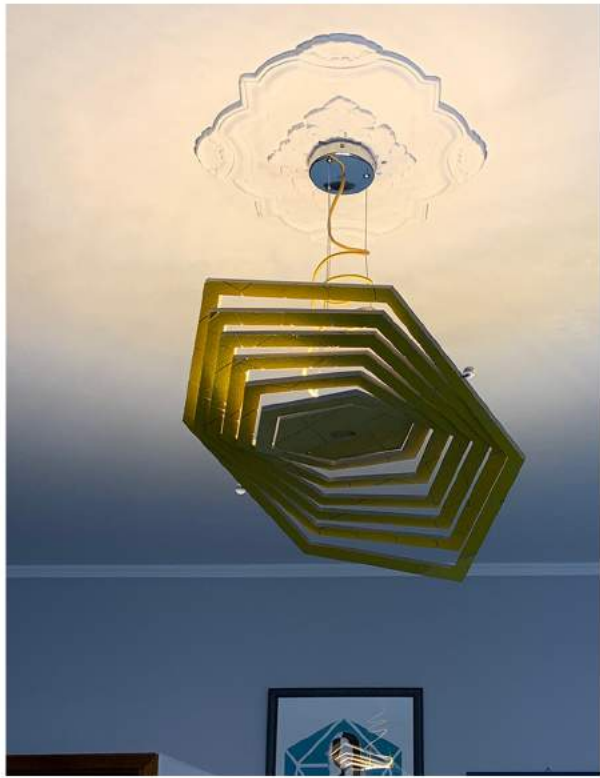

BULBI DISPONIBILI

1. Bulb bolle 50x12 cm
2. Bulb sfera 40x25 cm
3. Bulb siluro 60 x15 cm

Colori cavi:

Spiral

Una lampada realizzata interamente con elementi riciclati in legno,
una base formata da un ceppo di circa 30 cm nella quale si posizionano 2
bacchette con delle fessure studiate per infilare uno o più fogli di fibra di legno,
una lampada componibile e modificabile a piacere nella versione da tavolo e da terra.
Spiral terra 180x35 cm / Tavolo 60x15 cm

Medusa

Ispirata dalla forma e dal movimento della medusa, questa lampada è composta da una base leggera in legno di faggio, realizzata con 3 gambe, sormontata da una semisfera in filo di cotone. Il paralume in semplice appoggio sul bulbo luminoso crea un movimento continuo e permette di direzionare la luce verso il basso, i colori di medusa e del cavo elettrico abbinano e si adattano a ogni ambiente.

1. Rollò 25x25 cm

Una spirale di filo di cotone colorato che diventa un punto luce soffuso, piccolo e pratico da inserire in qualsiasi ambiente.

1.

1. Tower 65x25 cm / 35x25 cm

Oh-clock

Come si può rendere divertente un oggetto che sta abbandonando le nostre case per lasciare spazio alla tecnologia? stravolgendogli la forma dandogli una tridimensionalità e riempiendolo di colore, OH-CLOCK è un orologio da appoggio con e senza gambe rivestito in cavo di cotone colorato, la sua funzione è diventata arredare...e a volte dirti anche l'ora.

Plexiglass, alluminio, legno, resina, stoffa vengono rielaborate per creare un prodotto nuovo che renda il vostro ambiente unico e ben illuminato.

Listino Prezzi

Wood collection

Abat-jour	115
Bulb	115
Tree	115
Mansit	125
Runman	125
Circle-small	160
Circle-big	190
Botte-small	165
Botte-big	210
Bulb-biglamps (qualsiasi)	185
Spiral-small	120
Spiral-big	210
Medusa-small	105
Medusa-medium	165
Medusa-big	195
Puppet-zaino-seduto	105
Puppet-flylmoon-bici-scalatore	130
Hand-wood	125