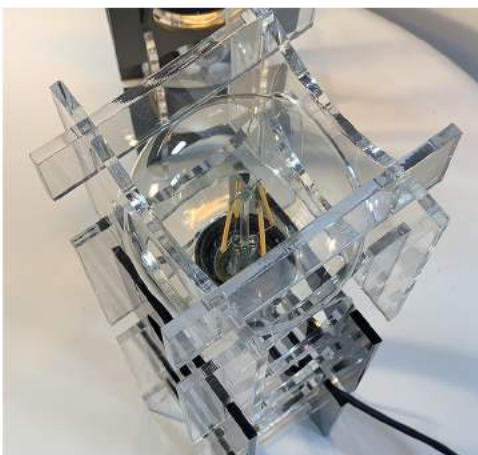

Tetris

Lampada modulare in plexiglass a incastro, 10 pannelli tagliati a laser trasparenti e neri che ti permettono di comporre la tua lampada a piacere.

Scegli come abbinare i colori, quanto innalzarti con la tua costruzione e quanto illuminare e arredare il tuo ambiente.

Misure: 12x12 h max 45 cm