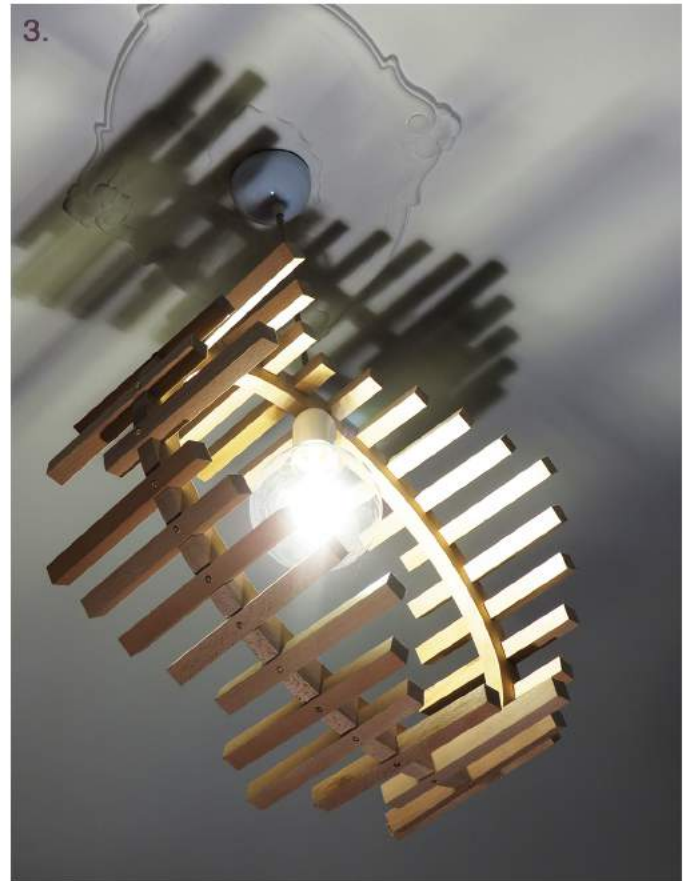

Due figure geometriche che grazie alla rotazione formano disegni accattivanti,

Circle formata da anelli o ellissi che ruotano sull'asse verticale e

Botte composta da elementi di 20 cm fissati sul bordo dell'ellisse che creano una struttura simile a quella delle vecchie botti del vino, nella versione lampadario e da appoggio.

1. Circle 50 cm
2. Circle 60x70 cm
3. Botte 50x60
4. Botte da terra 50x40 cm

Colori cavi:

Bulb

Una lampada realizzata con elementi geometrici in faggio riciclati dalle vecchie produzioni delle gambe dei tavoli in legno.

BULBI DISPONIBILI

1. Bulb bolle 50x12 cm
2. Bulb sfera 40x25 cm
3. Bulb siluro 60 x15 cm

Colori cavi:

Spiral

Una lampada realizzata interamente con elementi riciclati in legno,
una base formata da un ceppo di circa 30 cm nella quale si posizionano 2
bacchette con delle fessure studiate per infilare uno o più fogli di fibra di legno,
una lampada componibile e modificabile a piacere nella versione da tavolo e da terra.
Spiral terra 180x35 cm / Tavolo 60x15 cm

Medusa

Ispirata dalla forma e dal movimento della medusa, questa lampada è composta da una base leggera in legno di faggio, realizzata con 3 gambe, sormontata da una semisfera in filo di cotone. Il paralume in semplice appoggio sul bulbo luminoso crea un movimento continuo e permette di direzionare la luce verso il basso, i colori di medusa e del cavo elettrico abbinano e si adattano a ogni ambiente.