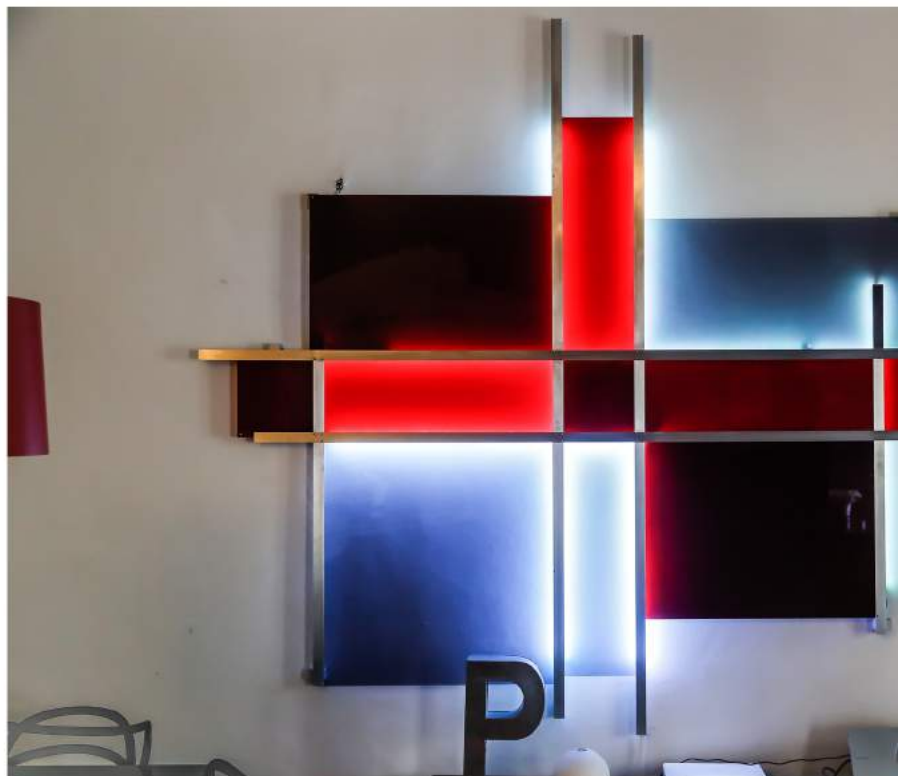

BULBI DISPONIBILI

1. Bulb bolle 50x12 cm
2. Bulb sfera 40x25 cm
3. Bulb siluro 60 x15 cm

Colori cavi:

Spiral

Una lampada realizzata interamente con elementi riciclati in legno,
una base formata da un ceppo di circa 30 cm nella quale si posizionano 2
bacchette con delle fessure studiate per infilare uno o più fogli di fibra di legno,
una lampada componibile e modificabile a piacere nella versione da tavolo e da terra.
Spiral terra 180x35 cm / Tavolo 60x15 cm

Plexiglass, alluminio, legno, resina, stoffa vengono rielaborate per creare un prodotto nuovo che renda il vostro ambiente unico e ben illuminato.

Listino Prezzi

Wood collection

Abat-jour	115
Bulb	115
Tree	115
Mansit	125
Runman	125
Circle-small	160
Circle-big	190
Botte-small	165
Botte-big	210
Bulb-biglamps (qualsiasi)	185
Spiral-small	120
Spiral-big	210
Medusa-small	105
Medusa-medium	165
Medusa-big	195
Puppet-zaino-seduto	105
Puppet-flylmoon-bici-scalatore	130
Hand-wood	125