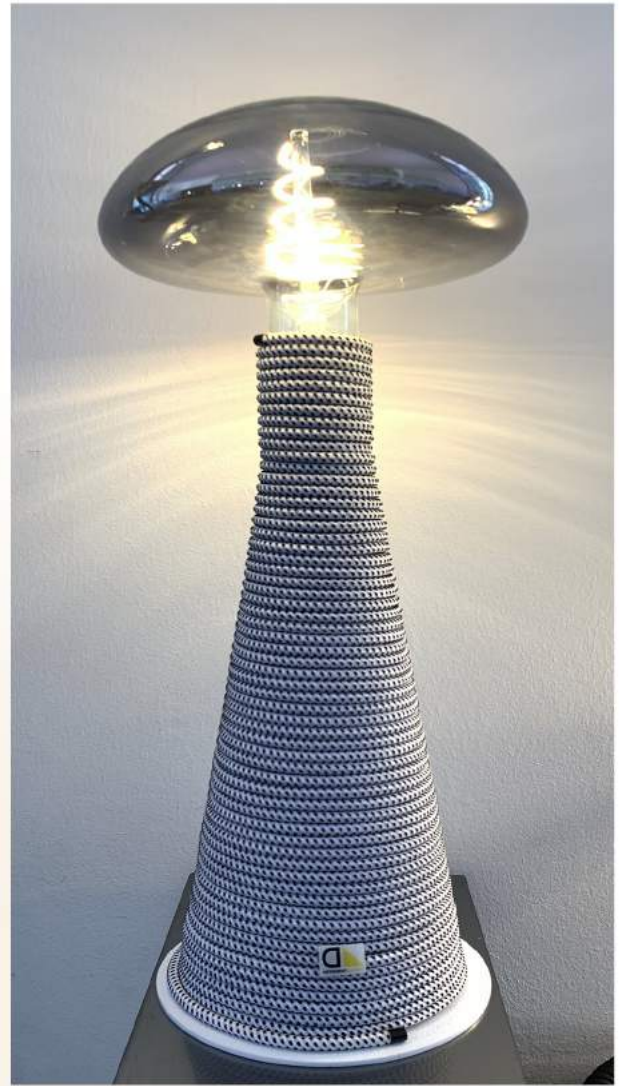

BULBI DISPONIBILI

1. Bulb bolle 50x12 cm
2. Bulb sfera 40x25 cm
3. Bulb siluro 60 x15 cm

Colori cavi:

Spiral

Una lampada realizzata interamente con elementi riciclati in legno,
una base formata da un ceppo di circa 30 cm nella quale si posizionano 2
bacchette con delle fessure studiate per infilare uno o più fogli di fibra di legno,
una lampada componibile e modificabile a piacere nella versione da tavolo e da terra.
Spiral terra 180x35 cm / Tavolo 60x15 cm

Medusa

Ispirata dalla forma e dal movimento della medusa, questa lampada è composta da una base leggera in legno di faggio, realizzata con 3 gambe, sormontata da una semisfera in filo di cotone. Il paralume in semplice appoggio sul bulbo luminoso crea un movimento continuo e permette di direzionare la luce verso il basso, i colori di medusa e del cavo elettrico abbinano e si adattano a ogni ambiente.

Snake è una lampada che permette di giocare sull' altezza, la sua forma a spirale può essere allungata fino a 200 cm senza perdere la morbidezza del suo disegno e disponibile in 5 colori.

KNITTED LAMP

1. Pince 25x20 cm
oro - nera - argento - rame

1. Rollò 25x25 cm

Una spirale di filo di cotone colorato che diventa un punto luce soffuso, piccolo e pratico da inserire in qualsiasi ambiente.

1.

1. Tower 65x25 cm / 35x25 cm

Oh-clock

Come si può rendere divertente un oggetto che sta abbandonando le nostre case per lasciare spazio alla tecnologia? stravolgendogli la forma dandogli una tridimensionalità e riempiendolo di colore, OH-CLOCK è un orologio da appoggio con e senza gambe rivestito in cavo di cotone colorato, la sua funzione è diventata arredare...e a volte dirti anche l'ora.